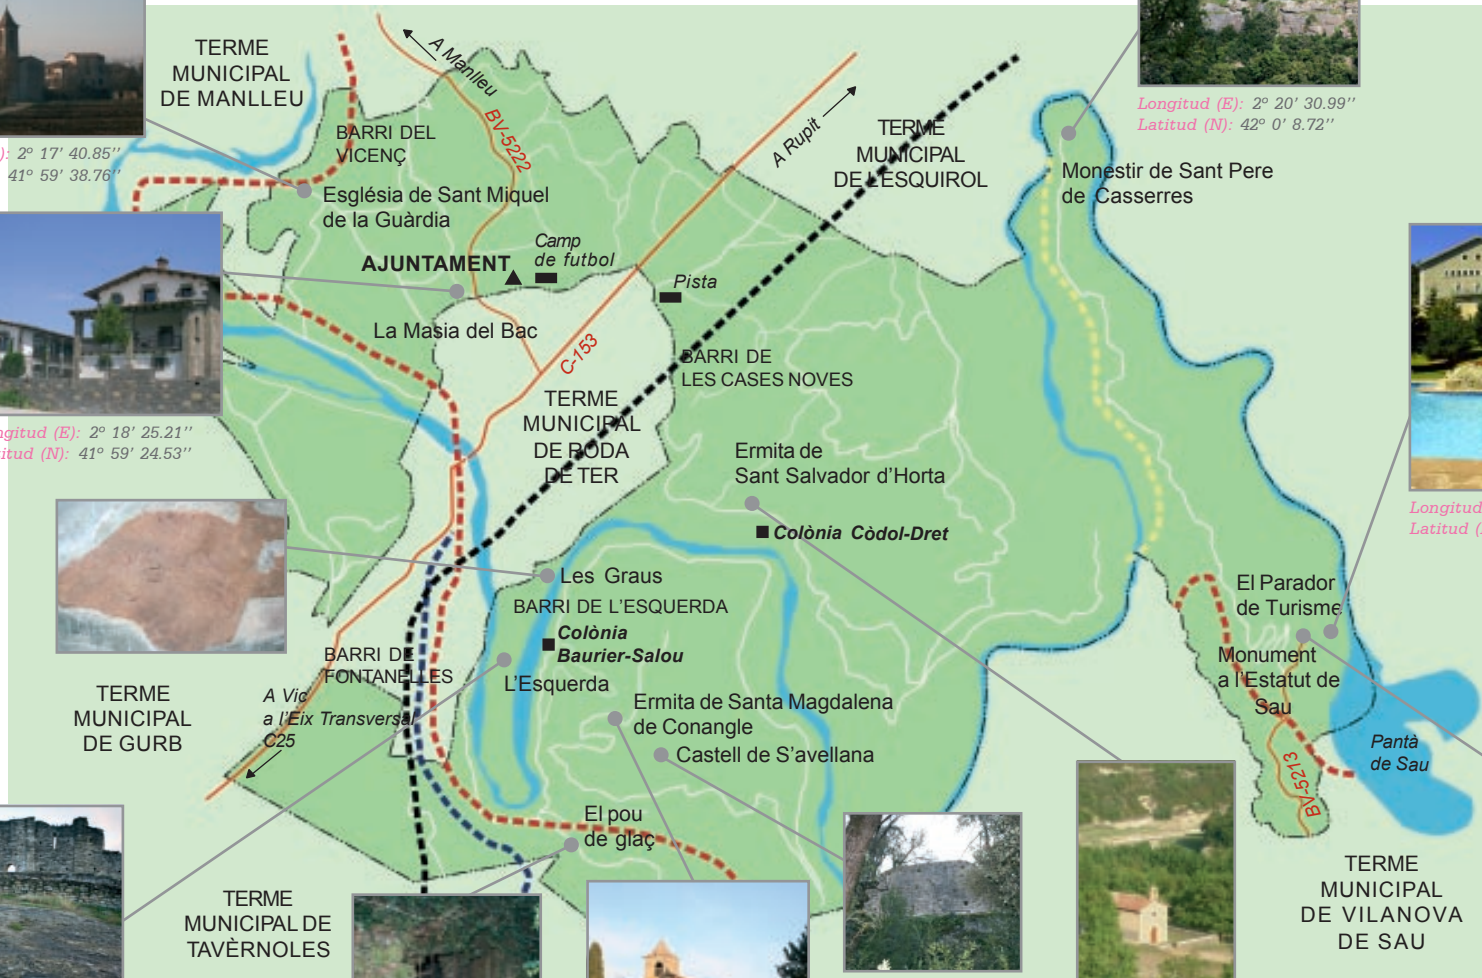

LES MASIES DE RODA

Longitud (E): 2° 17' 40.85"
 Latitud (N): 41° 59' 38.76"

Longitud (E): 2° 18' 25.21"
 Latitud (N): 41° 59' 24.53"

TERME MUNICIPAL DE GURB

Longitud (E): 2° 18' 49.88"
 Latitud (N): 41° 58' 37.35"

Longitud (E): 2° 19' 18.81"
 Latitud (N): 41° 58' 1.46"

Longitud (E): 2° 19' 18.86"
 Latitud (N): 41° 58' 21.21"

Longitud (E): 2° 19' 34.29"
 Latitud (N): 41° 58' 24.70"

Longitud (E): 2° 19' 28.32"
 Latitud (N): 41° 58' 59.36"

Longitud (E): 2° 21' 45"
 Latitud (N): 41° 58' 58"

Longitud (E): 2° 21' 45"
 Latitud (N): 41° 58' 58"

Longitud (E): 2° 20' 30.99"
 Latitud (N): 42° 0' 8.72"

- PR40 Vic Sant Pere de Casserres
- GR210 Camí Vora Ter
- Ruta dels Poetes
- Camí Ral Vic-Olot i Camí de St. Jaume