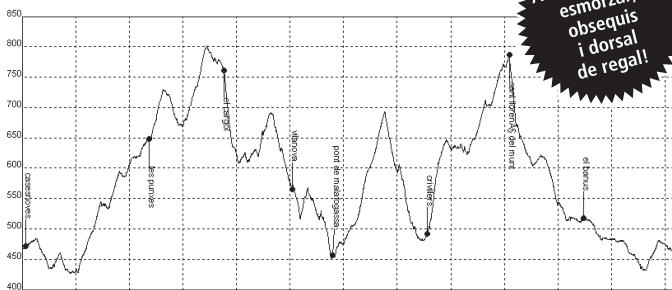

Inscripcions a l'avançada fins el 6 de maig

Cabina ONCE Lluís Pagès
(Roda de Ter)
Work Gym - Manlleu
Star Bike - Manlleu
Esports Manlleu - Manlleu

RCB Specialized - Vic
Cicles 02 - Vic
Xtremebike - Calldetenes
Biciequip - Centelles

Preu per inscripció anticipada
10 euros federats
15 euros els NO federats

Preu inscripció 1 hora abans sortida
15 euros federats
20 euros NO federats

També es pot fer a través de Servicaixa: 2100-0453-04-0200174076

Perfil recorregut llarg

**Avituallaments,
esmorzar,
obsequis
i dorsal
de regal!**

cicles 02
CALDES DE MONTBUI-VIC

Mecàniques i Serralleria
MATEU SL
C/ Vendaguer, 2 - 08510 RODA DE TER (Roda Ter)
Tel. 93 850 04 62 - Fax 93 850 04 71

BAR
ENTREPANS
ESMORZARS
BRASA
C/ Sant Joan, 7
Tel. 93 850 27 40
08519 LES MASIES DE RODA

FARMÀCIA CONSTANSÓ
A. Costa Constantí i Vilanova
Ullastrot
C/ Sant Joan, 7
Tel. 93 850 11 79
08510 LES MASIES DE RODA

XTREMBIKE
Calldetenes
Tel. 93 881 62 23

Concessionari
Oficial
VIC - MANRESA
ROVIRA VS MOTOR

big que
Centell
Carrer Comarques de Catalunya, 28
Tel. i Fax: 93 881 23 55
Mòbil: 933 48 81 12
08510 CENTELLES (Barcelona)

RCB
C/ La Granja, 16
08510 RODA DE TER
Tel. 93 850 04 62

ISERN
La cadena d'electrodinàmics més gran d'Europa

"la Caixa"

IMEX
REAL·LEASING I MANTENIMENT D'VEHICLES
MOTOCICLE

VDO
ELECTRICAL MOLET
S.L.

PNEUMÀTICS CODINA
Zabala Codina i Ribes
C. Vilagrande, 23 - Tel. 93 830 02 31
08510 RODA DE TER

WORK GYM
C/ Sant Jaume, 34 • Tel. 93 850 76 60
08560 MANLLEU

SALTOKI
subministraments per a instal·lacions

perapnor

Bonpreu

NOYMA MANLLEU, SL

**CALEFACCIONS
CAPOEVIÀ VIC S.L.**

Auto Reparació Blanco, S.L.
VOLVO

DORSAL SPORT
www.dorsalsport.com

FEIXAS AULET
Estacions de Servei
Distribució de Gasoil
Tel. 93 850 01 21

**ESPORTS
MANLLEU**

STARBIKE
AV. DE RODA 103 MANLLEU (VIC) 93 850 72 73
www.starbike.cat

el rinc de menjjar de
Fussimanya
• PRODUCTES ARTISANALS
• CARNS DE QUALITAT
• CONSERVES AUTÈNTIQUES

TER
Anda, Diputació, 8 - 08510 Roda de Ter
T. 93 850 01 08

ALPIN
C/ BARCELONA 27 VIC

translúcid
Banyer 232C

Consell Comarcal d'Osona

Diputació
Barcelona
xarxa de municipis

AJUNTAMENT DE
LES MASIES DE RODA
www.lesmasies.org

AJUNTAMENT DE
RODA DE TER

AJUNTAMENT
DE
ILANOVÀ DE SAU

COMERCIAL
DISVAP

PARRAMON
TALLERS