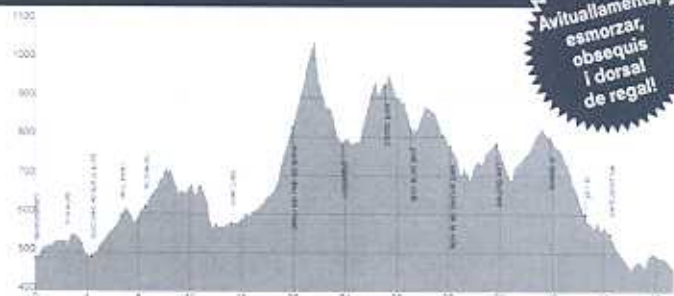

INSCRIPCIONS A L'AVANÇADA FINS EL 12 DE MAIG

Cabina ONCE Lluís Pagès
(Roda de Ter)
Work Gym - Manlleu
Esports Manlleu - Manlleu

RCB Specialized - Vic
Cicles 02 - Vic
Xtrebik - Calldetenes
Biciequip - Centelles

Preu per inscripció anticipada
10 euros federats
15 euros els NO federats

Preu inscripció 1 hora abans sortida
15 euros federats
20 euros NO federats

També es pot fer a través de Servicaixa: 2100-0453-04-0200174076

PERFIL RECORREGUT LLARG